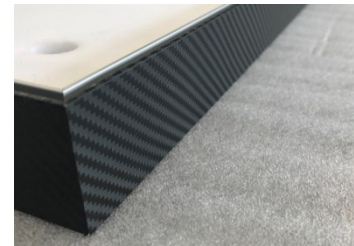

IHR WUNSCHMOTIV ALS LEUCHTENDER EYECATCHER

SLIM LIGHT FRAME

RAFFINIERT BIS INS DETAIL

Minimale Bautiefe von 40 mm mit hochwertigen, eloxierten Aluminiumprofilen

Energieeffiziente 24V-LEDs mit Abstrahlwinkel von 170° sorgen für perfekt homogen ausgeleuchtete Flächen

Tunable White-LEDs für stufenlos einstellbare Lichtfarbe von 3000-6500° C Kelvin.

Individuelle Profilloptik, entweder Standard Aluminium eloxiert, lackiert oder foliert in Ihrer Wunschoptik

High-Resolution UV-Digitaldrucke sorgen für hochbrillante Druckergebnisse

SLIM LIGHT FRAME

VON UNS GEFERTIGT GANZ NACH IHREN BEDÜRFNISSEN

| | |
|--------------|---|
| Bautiefen | 40 mm / 65 mm |
| Rahmenprofil | Aluminium eloxiert |
| Rückwand | stabile Alu-Sandwichplatte |
| Profilfarbe | Standard Alu eloxiert, foliert oder lackiert |
| Grössen | individuell nach Ihrer Vorgabe, von Format A3 bis unendlich |
| LEDs | 2.5W pro LED, 24V, 6500°K oder Mischweiss stufenlos dimmbar von 3000-6500° K |
| Dimmung | per Funkfernsteuerung, Drucktaster, DALI oder Smarthome-Steuerung |
| Textil | Polyestertextil weiss, transluszent |
| Druck | UV-Digitaldruck, 8-farbig, High Resolution |