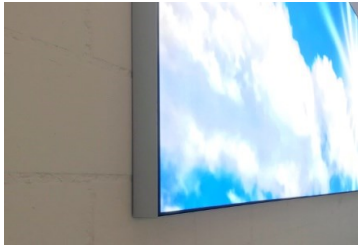

SLIM LIGHT FRAME

LEUCHTBILDER

Setzen Sie stilvolle Akzente bei der Raumgestaltung mit modernen LED-Wandbildern. Wir fertigen unsere Textilleuchtkasten SLIM LIGHT FRAME individuell nach Kundenwunsch an.

SLIM LIGHT FRAME

IHR WUNSCHMOTIV ALS LEUCHTENDER EYECATCHER

SLIM LIGHT FRAME

RAFFINIERT BIS INS DETAIL

Minimale Bautiefe von 40 mm mit hochwertigen, eloxierten Aluminiumprofilen

Energieeffiziente 24V-LEDs mit Abstrahlwinkel von 170° sorgen für perfekt homogen ausgeleuchtete Flächen

Tunable White-LEDs für stufenlos einstellbare Lichtfarbe von 3000-6500° C Kelvin.

Individuelle Profilloptik, entweder Standard Aluminium eloxiert, lackiert oder foliert in Ihrer Wunschoptik

High-Resolution UV-Digitaldrucke sorgen für hochbrillante Druckergebnisse

SLIM LIGHT FRAME

VON UNS GEFERTIGT GANZ NACH IHREN BEDÜRFNISSEN

| | |
|--------------|---|
| Bautiefen | 40 mm / 65 mm |
| Rahmenprofil | Aluminium eloxiert |
| Rückwand | stabile Alu-Sandwichplatte |
| Profilfarbe | Standard Alu eloxiert, foliert oder lackiert |
| Grössen | individuell nach Ihrer Vorgabe, von Format A3 bis unendlich |
| LEDs | 2.5W pro LED, 24V, 6500°K oder Mischweiss stufenlos dimmbar von 3000-6500° K |
| Dimmung | per Funkfernsteuerung, Drucktaster, DALI oder Smarthome-Steuerung |
| Textil | Polyestertextil weiss, transluszent |
| Druck | UV-Digitaldruck, 8-farbig, High Resolution |