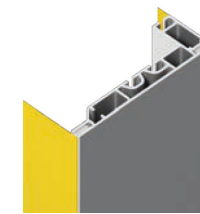

MAKROLUMINA

VON UNS GEFERTIGT GANZ NACH IHREN BEDÜRFNISSEN

Bautiefen

80E (80 mm, einseitig)

120 (ein- oder zweiseitig)

120E (120 mm, einseitig)

Beleuchtungsdistanz*

max. 2.5 m

Uni-Flächen bis 2.0 m

max. 3.0 m

Uni-Flächen bis 2.5 m

max. 3.0 m

Uni-Flächen bis 2.5 m

Rahmenprofil

Aluminium eloxiert

Rückwand

ebenfalls bedruckt oder mit Blocktouttextil weiss

Profilfarbe

Standard Alu eloxiert, foliert oder lackiert

Grössen

individuell nach Ihrer Vorgabe, bis 5m Kastenhöhe und unendlich in der Länge

LEDs

2.2W pro LED, 24V, 6500°K

Dimmung

per Funkfernsteuerung oder über DALI

Textil

Polyestertextil weiss, transluzent

Druck

UV-Digitaldruck, 8-farbig, High Resolution

* bei den angegebenen Werten handelt es sich um Empfehlungen