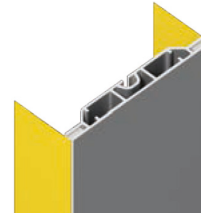

MAKROLUMINA

VON UNS GEFERTIGT GANZ NACH IHREN BEDÜRFNISSEN

Bautiefen

80E (80 mm, einseitig)

120 (ein- oder zweiseitig)

120E (120 mm, einseitig)

Beleuchtungsdistanz*

max. 2.5 m

Uni-Flächen bis 2.0 m

max. 3.0 m

Uni-Flächen bis 2.5 m

max. 3.0 m

Uni-Flächen bis 2.5 m

Rahmenprofil

Aluminium eloxiert

Rückwand

ebenfalls bedruckt oder mit Blocktouttextil weiss

Profilfarbe

Standard Alu eloxiert, foliert oder lackiert

Grössen

individuell nach Ihrer Vorgabe, bis 5m Kastenhöhe und unendlich in der Länge

LEDs

2.2W pro LED, 24V, 6500°K

Dimmung

per Funkfernsteuerung oder über DALI

Textil

Polyestertextil weiss, transluzent

Druck

UV-Digitaldruck, 8-farbig, High Resolution

* bei den angegebenen Werten handelt es sich um Empfehlungen