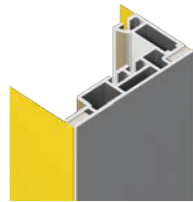

MAKROLUMINA

VON UNS GEFERTIGT GANZ NACH IHREN BEDÜRFNISSEN

Bautiefen

80E (80 mm, einseitig)

120 (ein- oder zweiseitig)

120E (120 mm, einseitig)

Beleuchtungsdistanz*

max. 2.5 m

Uni-Flächen bis 2.0 m

max. 3.0 m

Uni-Flächen bis 2.5 m

max. 3.0 m

Uni-Flächen bis 2.5 m

Rahmenprofil

Aluminium eloxiert

Rückwand

ebenfalls bedruckt oder mit Blocktouttextil weiss

Profilfarbe

Standard Alu eloxiert, foliert oder lackiert

Grössen

individuell nach Ihrer Vorgabe, bis 5m Kastenhöhe und unendlich in der Länge

LEDs

2.2W pro LED, 24V, 6500°K

Dimmung

per Funkfernsteuerung oder über DALI

Textil

Polyestertextil weiss, transluzent

Druck

UV-Digitaldruck, 8-farbig, High Resolution

* bei den angegebenen Werten handelt es sich um Empfehlungen